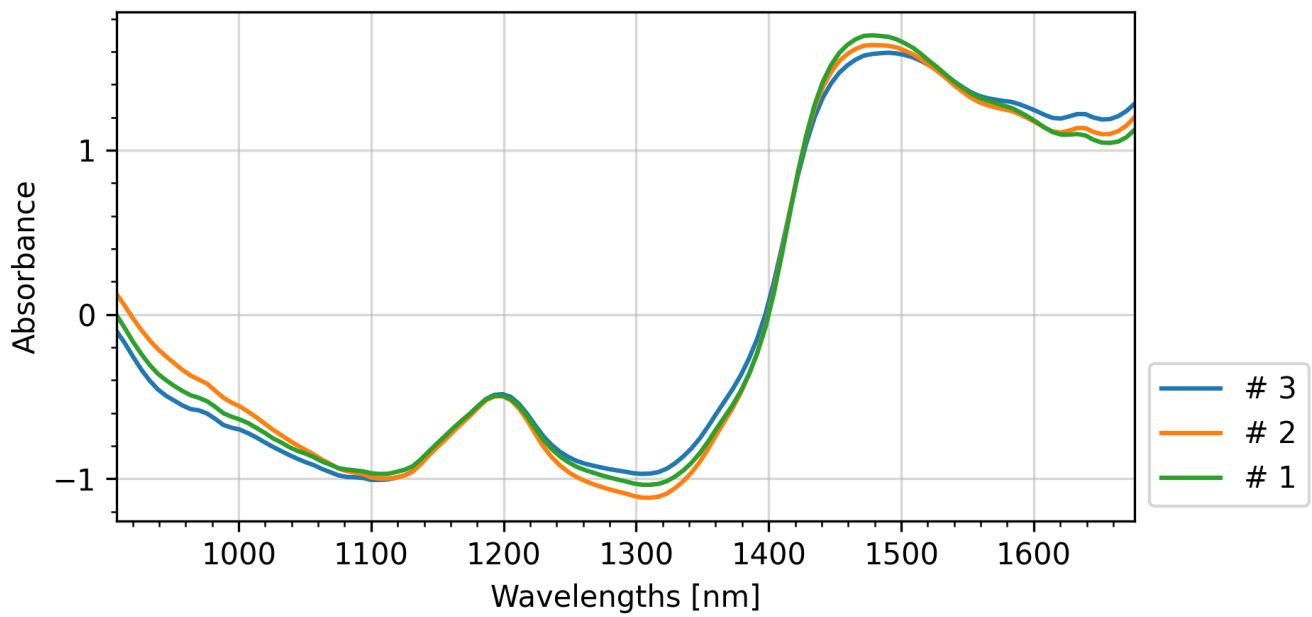

### Ukázkové informace

**Typ opatření:** Květ konopí

**Forma látky:** v přímém kontaktu

**Počet opatření:** 3 (total: 3)

**přístroj:** M1-1000615

**Stejnorodost:** Vynikající

Kalibrace a kontrola systému: úspěšně